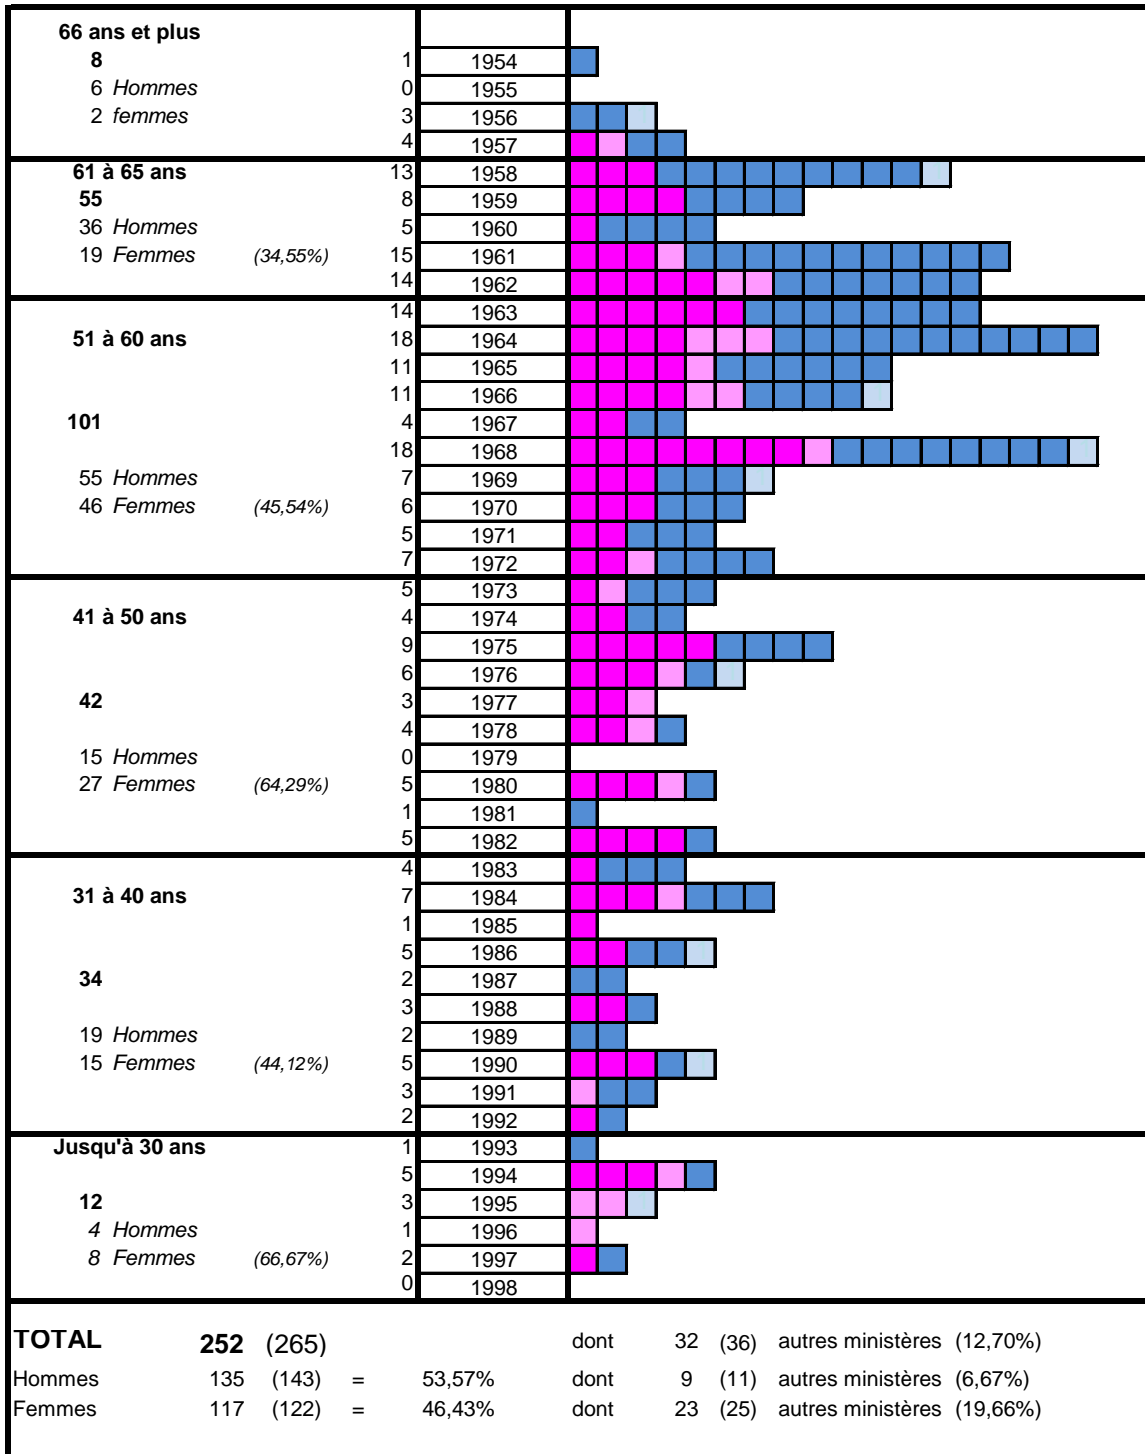

PYRAMIDE DES ÂGES

Janvier 2023 : Etat de l'effectif des pasteurs et autres ministères*

Légende		Hommes pasteurs et vicaires FIP
		Hommes autres ministères
		Femmes pasteures et vicaires FIP
		Femmes autres ministères

Au-dessus de 51 ans : 164 (65%)
H : 97 (59%)
F : 67 (41%)
Jusqu'à 50 ans : 88 (35%)
H : 38 (43%)
F : 50 (57%)
Jusqu'à 40 ans : 46 (18%)
H : 23 (50%)
F : 23 (50%)

* Référence Almanach 2023