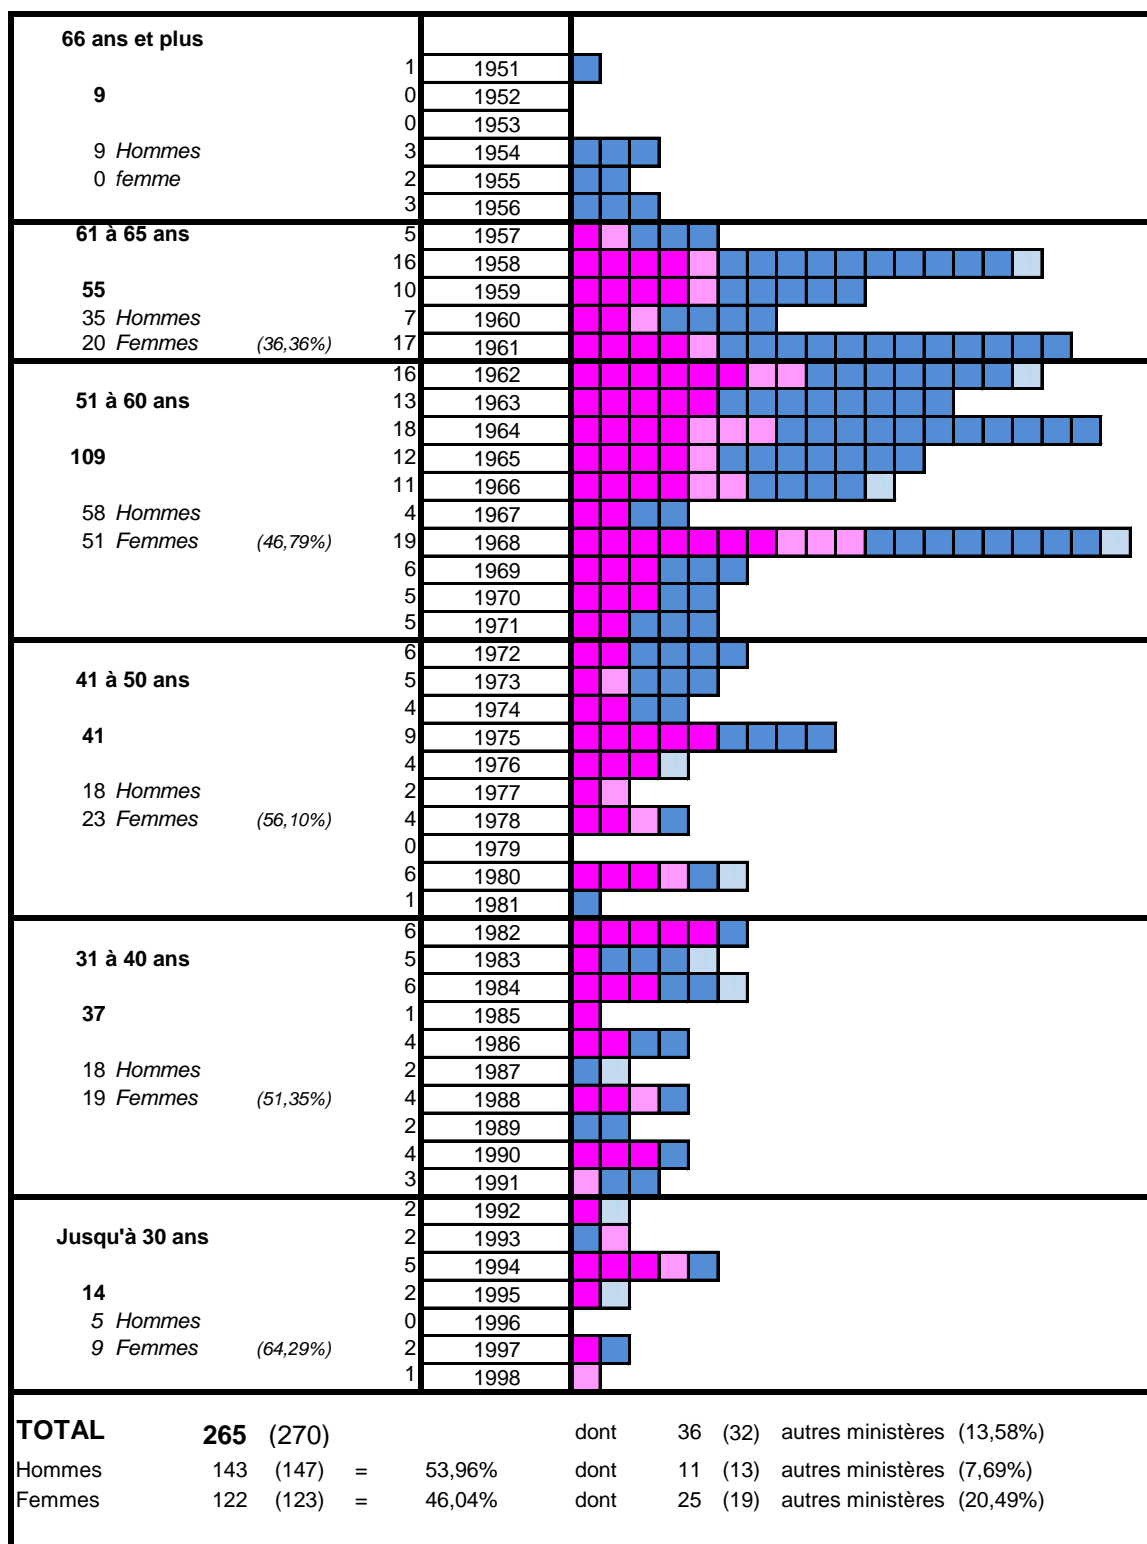

PYRAMIDE DES ÂGES

Janvier 2022 : Etat de l'effectif des pasteurs et autres ministères*

Légende

	Hommes pasteurs et vicaires FIP
	Hommes autres ministères
	Femmes pasteures et vicaires FIP
	Femmes autres ministères

Au-dessus de 51 ans : 173 (65%)

H : 102 (59%)

F : 71 (41%)

Jusqu'à 50 ans : 92 (35%)

H : 41 (45%)

F : 51 (55%)

Jusqu'à 40 ans : 51 (19%)

H : 23 (45%)

F : 28 (55%)

* Référence Almanach 2022