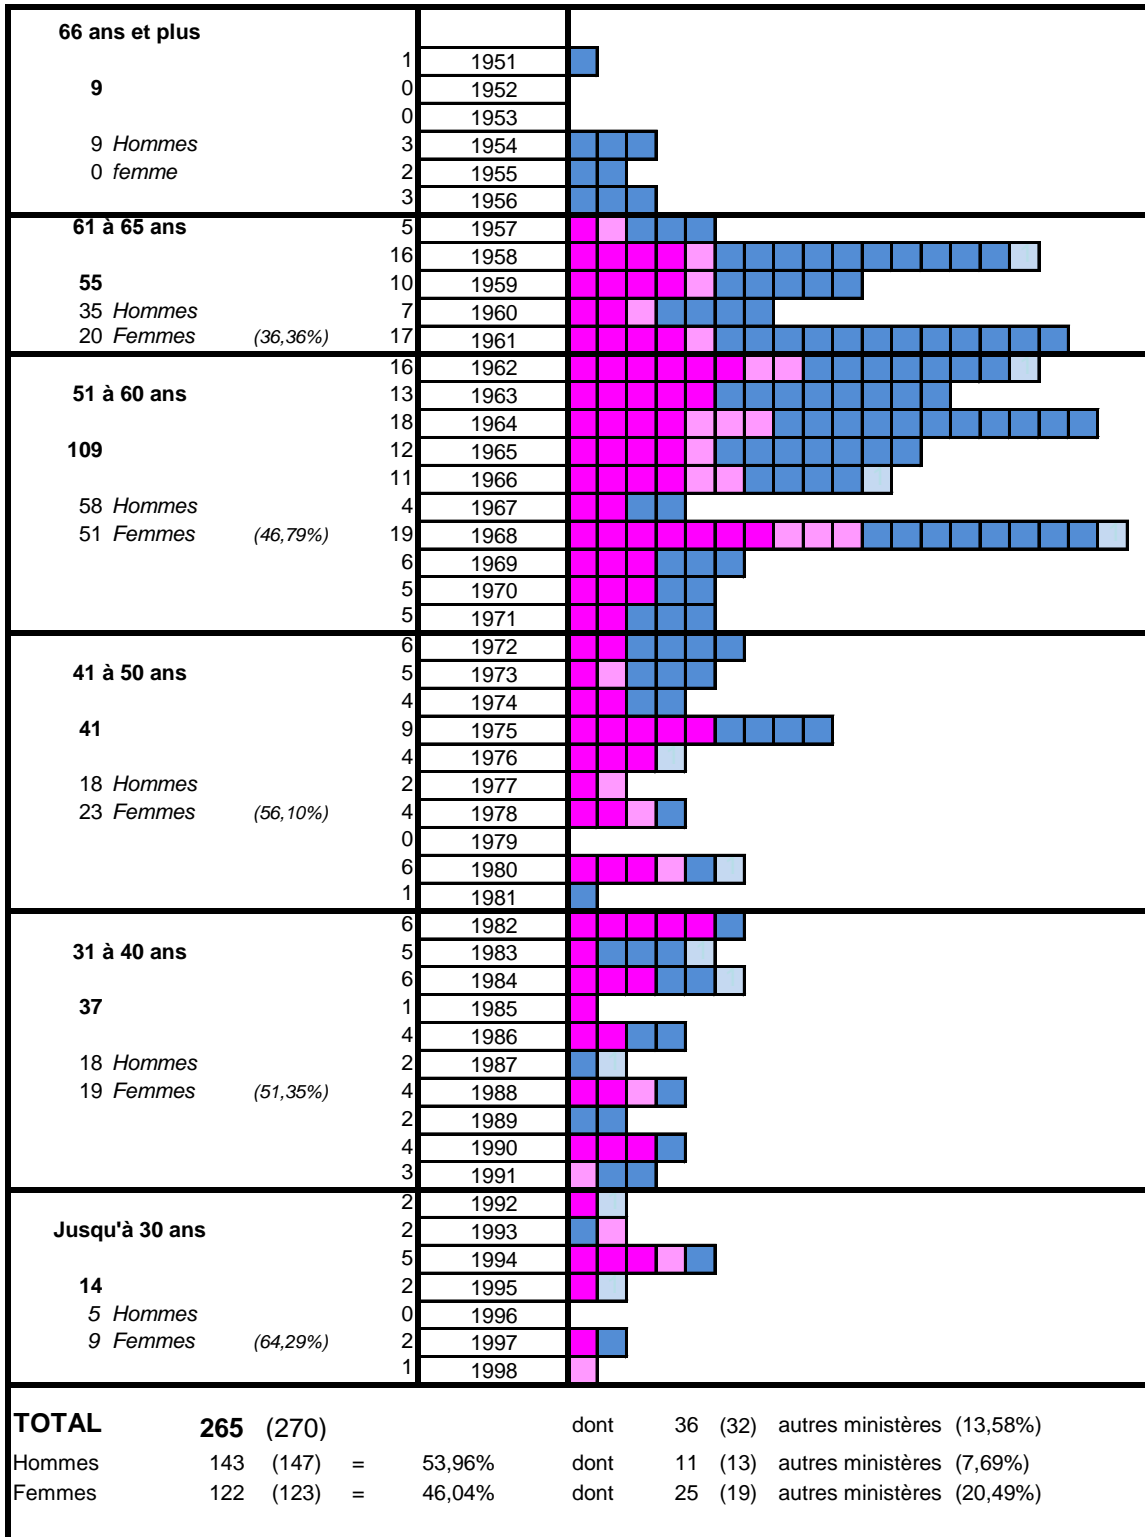

# PYRAMIDE DES ÂGES

Janvier 2022 : état des pasteurs et autres ministères\*

Légende

	Hommes pasteurs et vicaires FIP
	Hommes autres ministères
	Femmes pasteures et vicaires FIP
	Femmes autres ministères

**Au-dessus de 51 ans : 173 (65%)**

**H : 102 (59%)**

**F : 71 (41%)**

**Jusqu'à 50 ans : 92 (35%)**

**H : 41 (45%)**

**F : 51 (55%)**

**Jusqu'à 40 ans : 51 (19%)**

**H : 23 (45%)**

**F : 28 (55%)**

\* Référence Almanach 2022