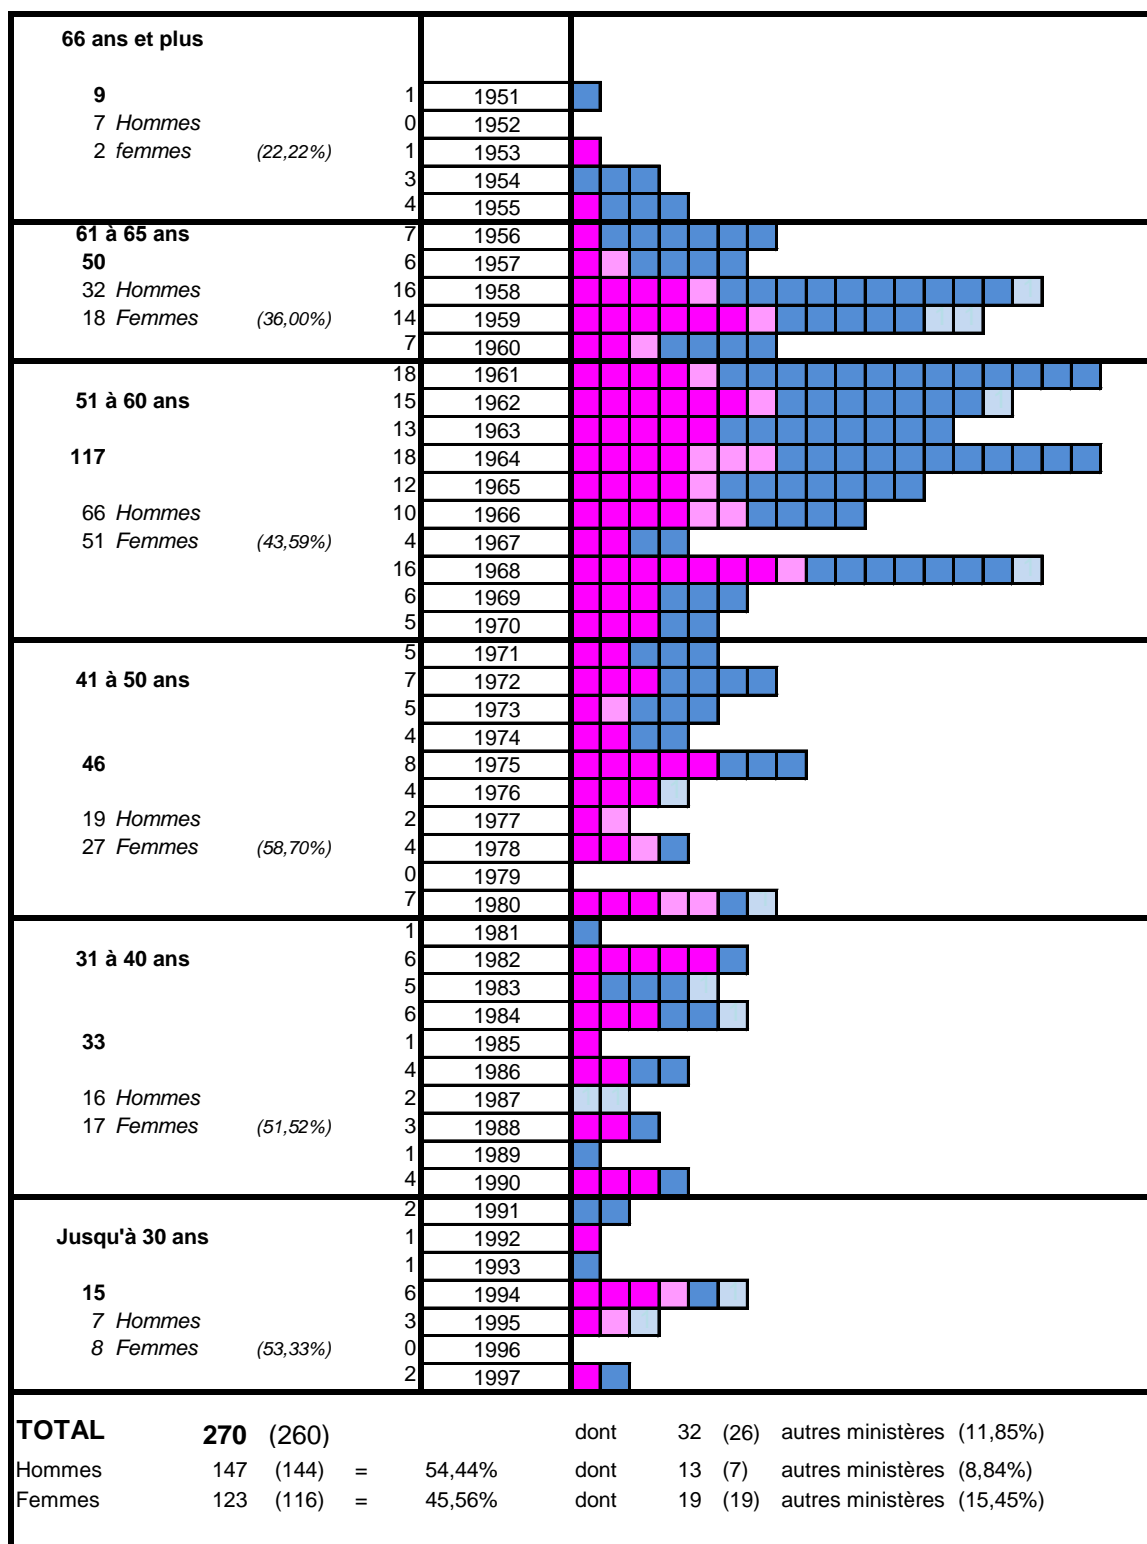

PYRAMIDE DES ÂGES

Janvier 2021 : état des pasteurs et autres ministères*

Légende

	Hommes pasteurs et vicaires FIP
	Hommes autres ministères
	Femmes pasteures et vicaires FIP
	Femmes autres ministères

Au-dessus de 51 ans : 176 (65%)

H : 105 (60%)

F : 71 (40%)

Jusqu'à 50 ans : 94 (35%)

H : 42 (45%)

F : 52 (55%)

Jusqu'à 40 ans : 48 (18%)

H : 23 (48%)

F : 25 (52%)

* Référence Almanach 2021