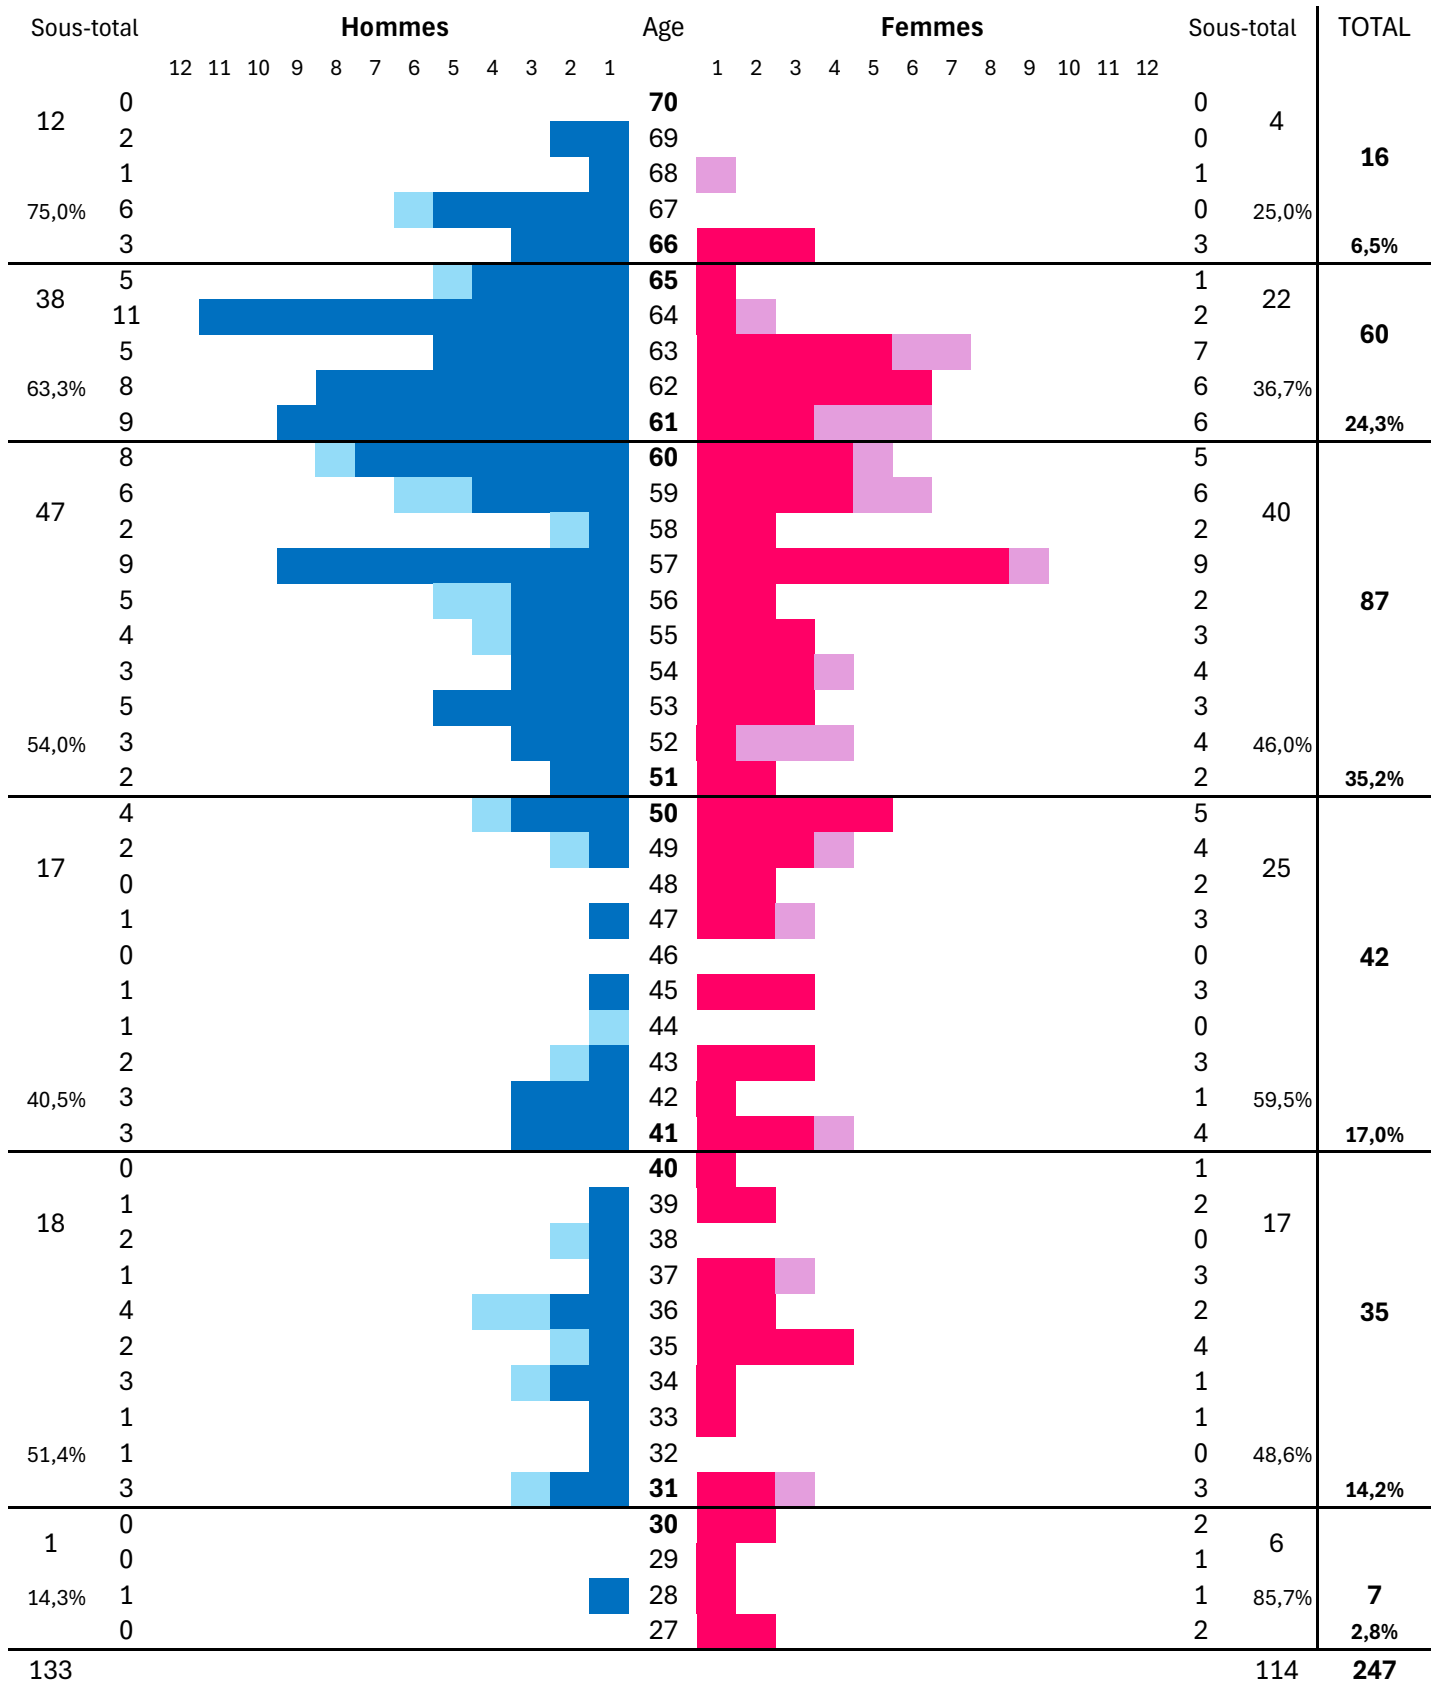

Pyramide des âges

Janvier 2025 : Etat de l'effectif des pasteurs et autres ministres (Référence Almanach 2025)

TOTAL	247	(248)			dont	39	(35)	autres ministres	15,79%
Hommes	133	(132)	=	53,85%	dont	19	(14)	autres ministres	14,29%
Femmes	114	(116)	=	46,15%	dont	20	(21)	autres ministres	17,54%

- Légende :
- Pasteurs et vicaires FIP hommes
 - Autres ministères hommes
 - Pasteures et vicaires FIP femmes
 - Autres ministères femmes