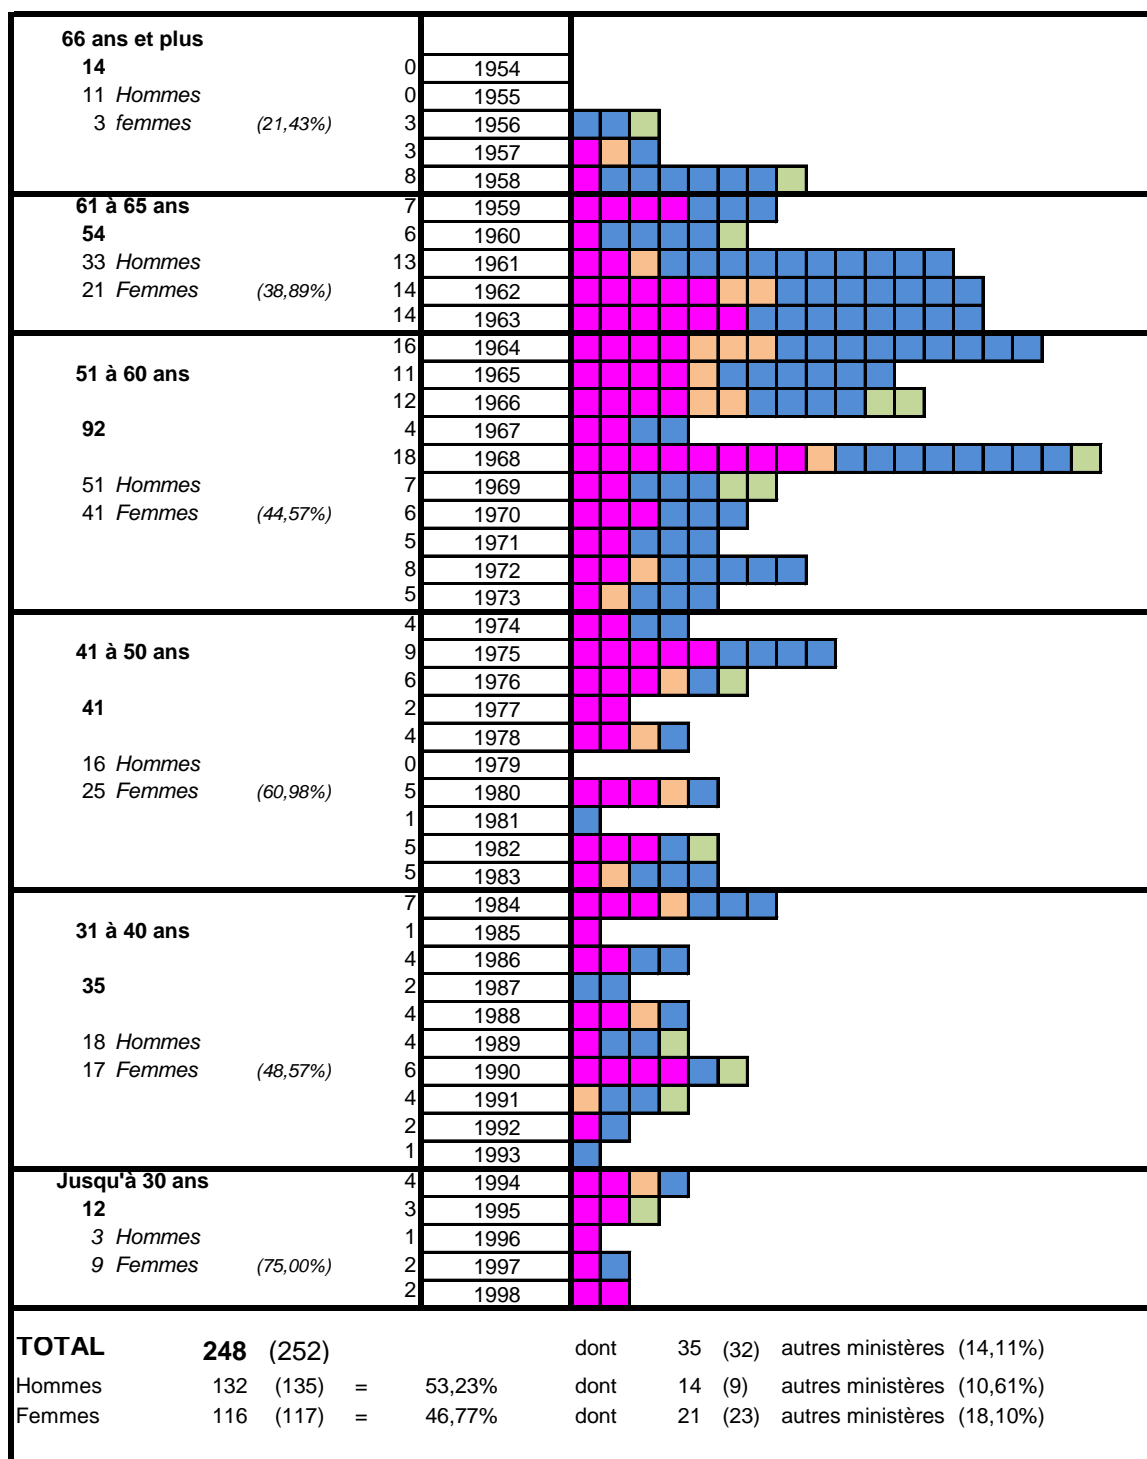

PYRAMIDE DES ÂGES

Janvier 2024 : Etat de l'effectif des pasteurs et autres ministères*

Légende

	Hommes pasteurs et vicaires FIP
	Hommes autres ministères
	Femmes pasteures et vicaires FIP
	Femmes autres ministères

Au-dessus de 51 ans : 160 (65%)
H : 95 (59%)
F : 65 (41%)
Jusqu'à 50 ans : 88 (35%)
H : 37 (42%)
F : 51 (58%)
Jusqu'à 40 ans : 47 (19%)
H : 21 (45%)
F : 26 (55%)

* Référence Almanach 2024

DRH, Novembre 2023