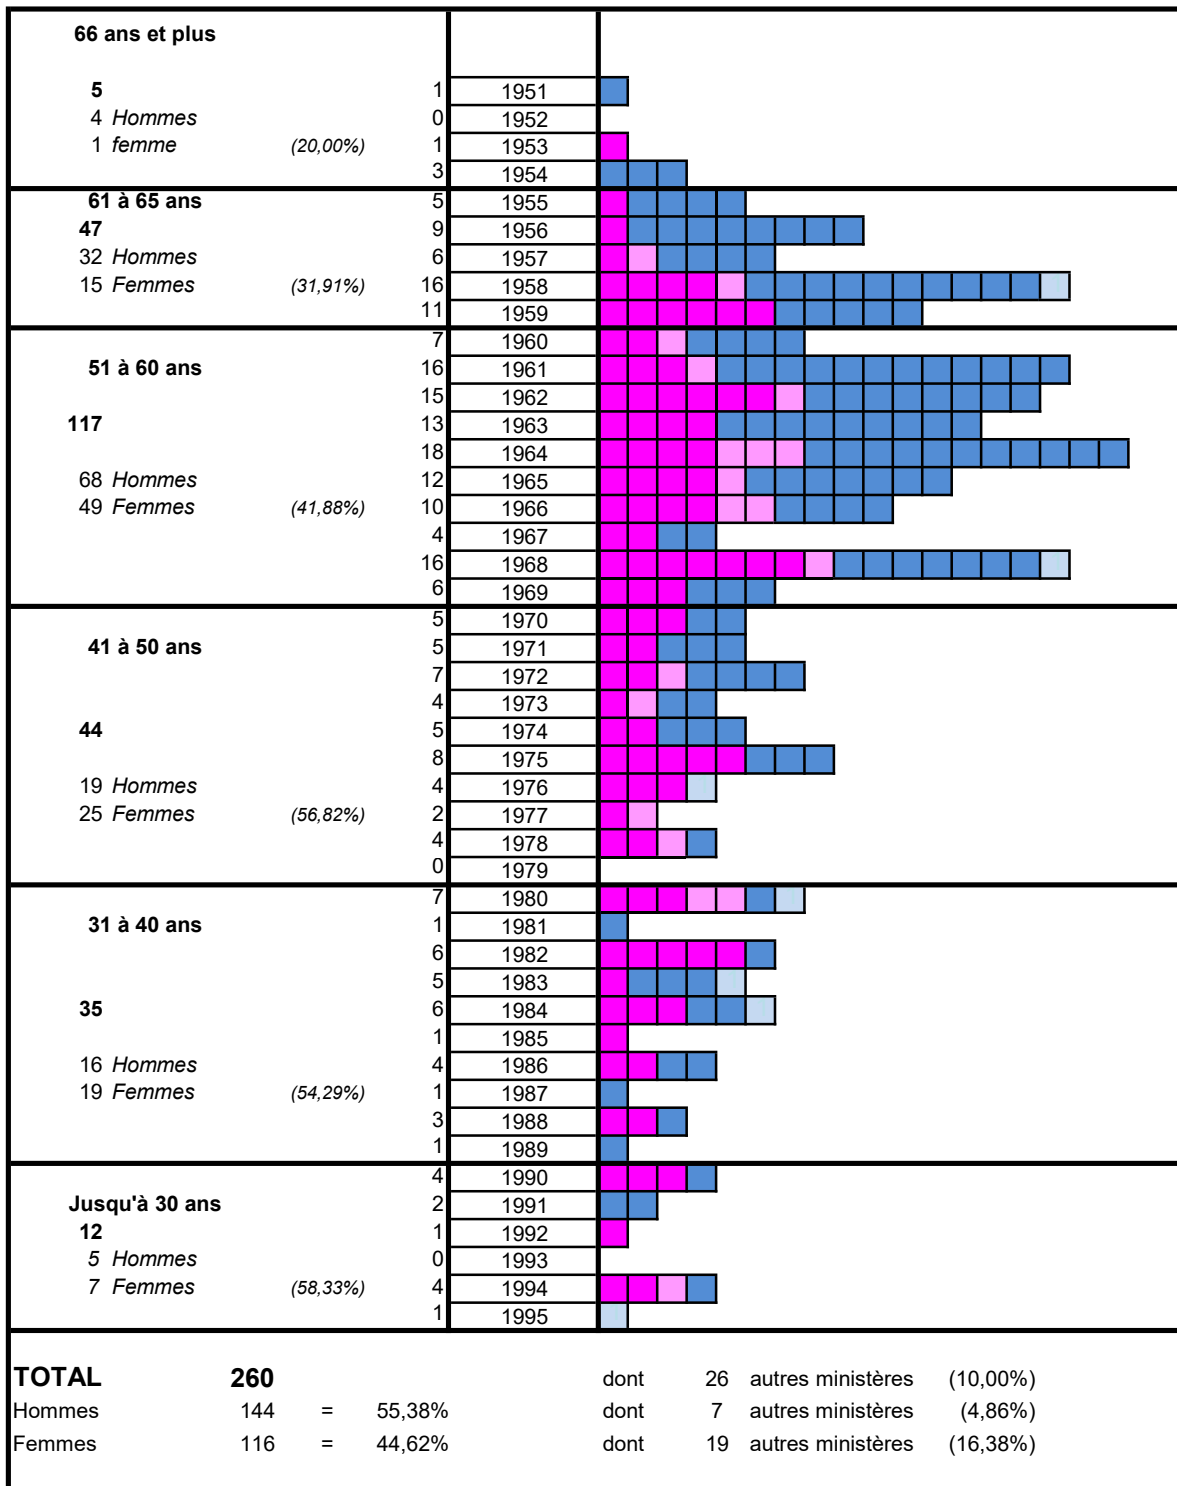

PYRAMIDE DES ÂGES

Janvier 2020 : état des pasteurs et autres ministères*

Légende

	Hommes pasteurs et vicaires FIP
	Hommes autres ministères
	Femmes pasteures et vicaires FIP
	Femmes autres ministères

Au-dessus de 51 ans : 169 (65%)

H : 104 = 62 %

F : 65 = 38 %

Jusqu'à 50 ans : 91 (35%)

H : 40 = 44 %

F : 51 = 56 %

Jusqu'à 40 ans : 47 (18%)

H : 21 = 45 %

F : 26 = 55 %

* Référence Almanach 2020