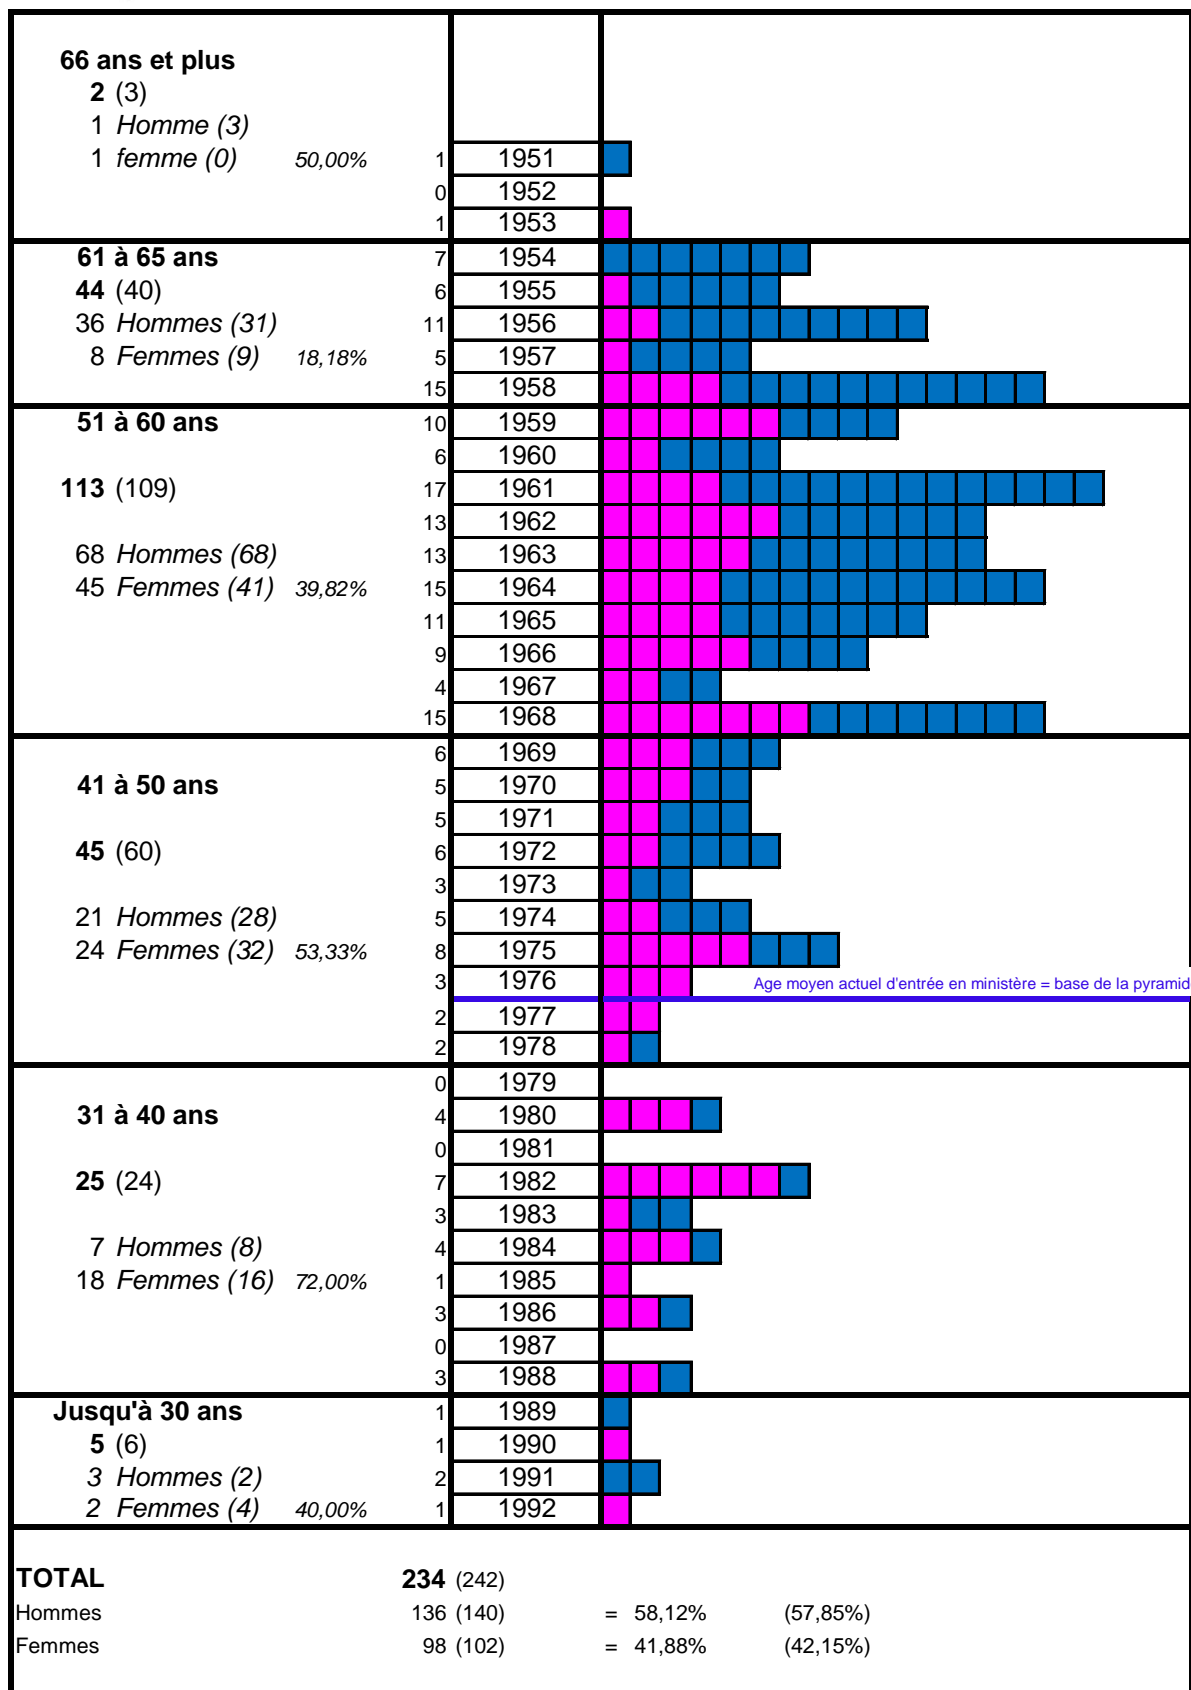

PYRAMIDE DES ÂGES

Janvier 2019 : état du corps pastoral*

Légende Hommes
 Femmes
 (entre parenthèses les chiffres de l'Almanach 2018)

* Référence Almanach 2019

Gustave Koch
 Wasselonne, Décembre 2018

Au-dessus de 51 ans : 159 (152)
 H : 105 (102) = 66 % (67%)
 F : 54 (50) = 34 % (33%)
Jusqu'à 50 ans : 75 (90)
 H : 31 (38) = 41 % (42%)
 F : 44 (52) = 59 % (58%)
Jusqu'à 40 ans : 30 (30)
 H : 10 (10) = 33 % (33%)
 F : 20 (20) = 67 % (67%)