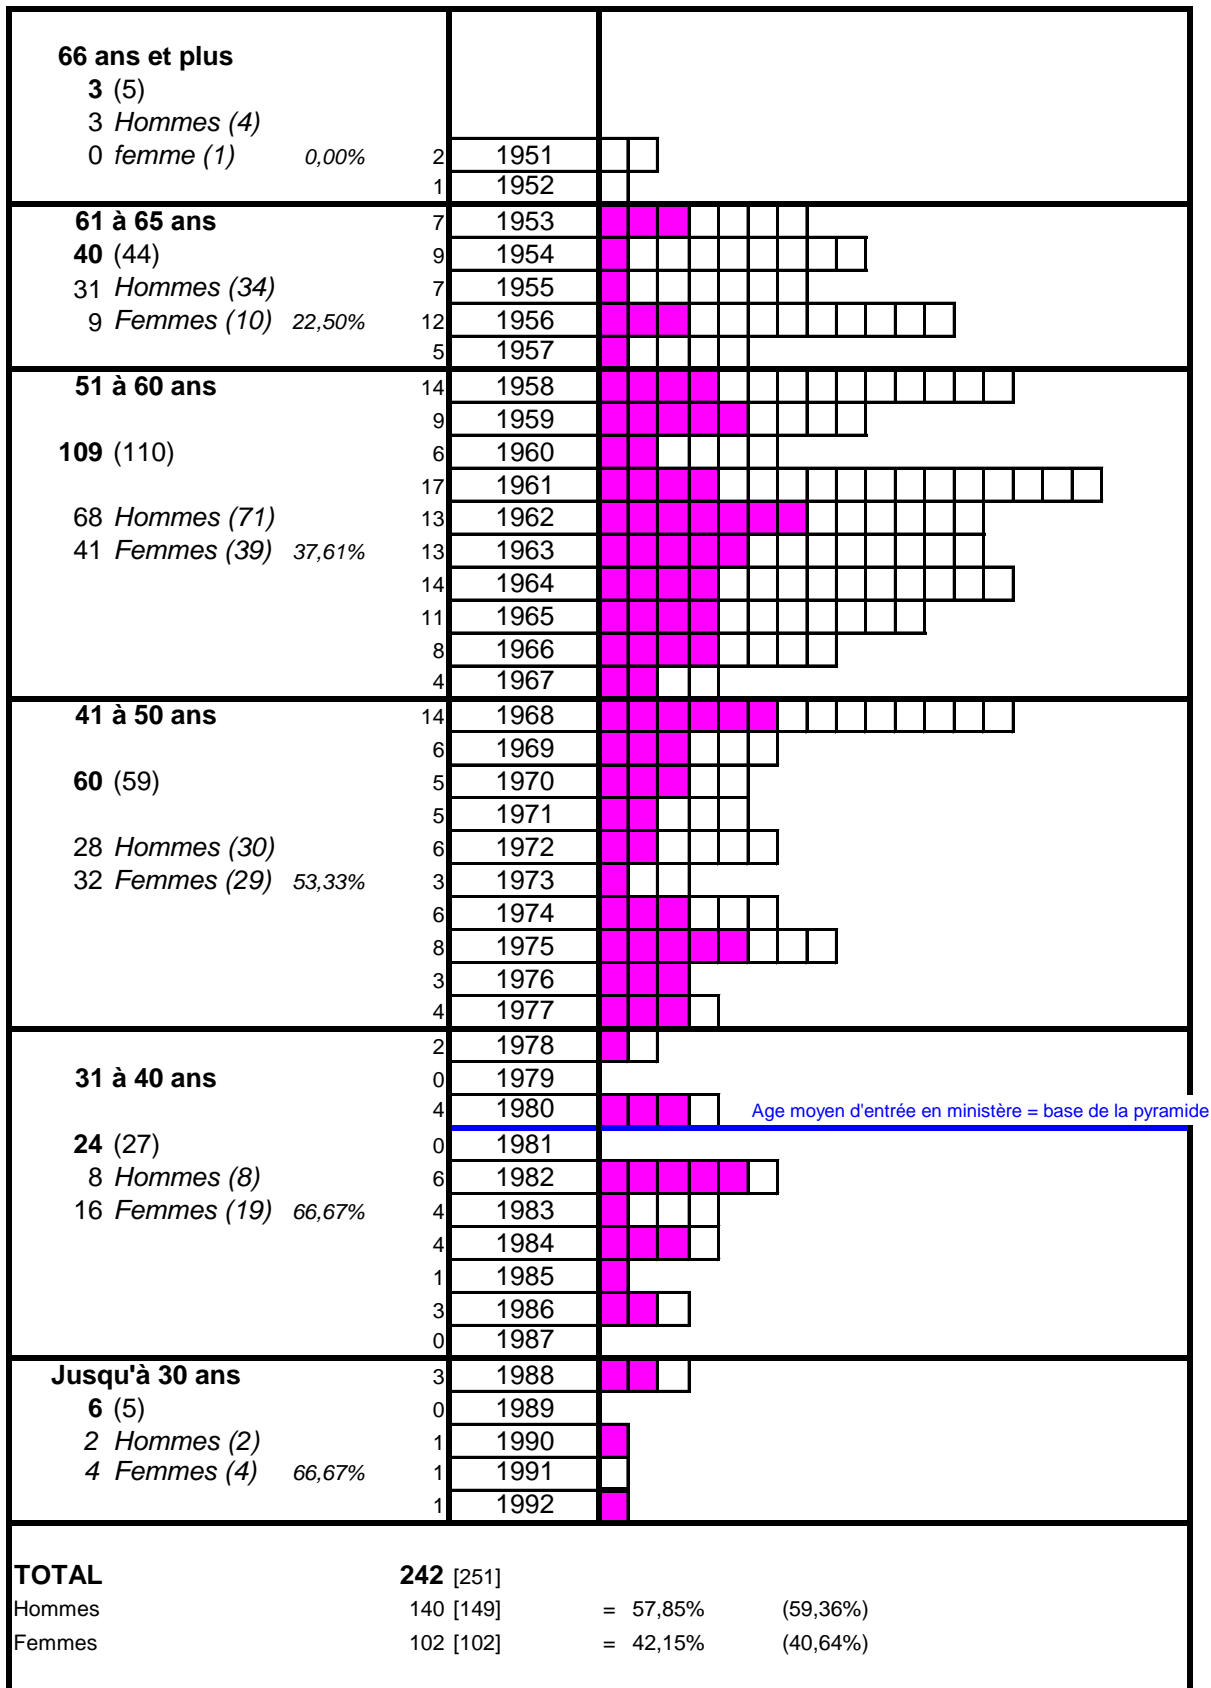

PYRAMIDE DES AGES

Almanach 2018 : état du corps pastoral UEPAL 2017

Légende  Hommes
 Femmes
(entre parenthèses les chiffres de l'Almanach 2017)

Gustave Koch
Wasselonne, novembre 2017

Au-dessus de 51 ans : 152 (159)
H : 102 (109) = 67 % (68,55 %)
F : 50 (50) = 33 % (31,45 %)
Jusqu'à 50 ans : 90 (92)
H : 38 (40) = 42 % (43,48 %)
F : 52 (52) = 58 % (56,52 %)
Jusqu'à 40 ans : 30 (33)
H : 10 (10) = 33 % (30,30 %)
F : 20 (23) = 67 % (69,70 %)